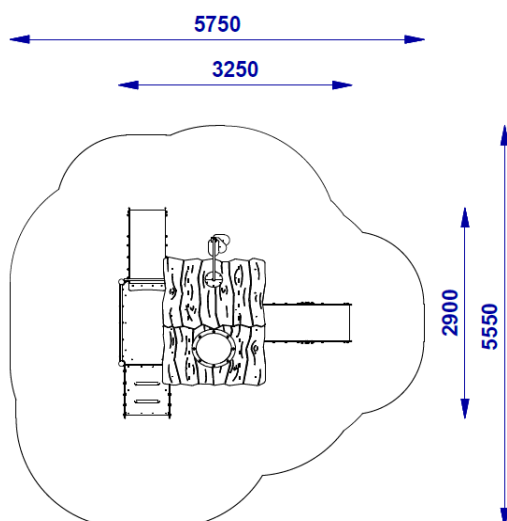

KATALÓGOVÝ LIST

Názov produktu: *Kovová hracia zostava 11093*

Kod: 1.392

Kovová hracia zostava 11093

hracia zostava je ideálna pre materské školy, do parkov či ako súčasť vybavenia detského ihriska pre hotel či penzión. Hracia zostava je vyrobená z materiálov veľmi odolných voči vonkajším vplyvom a mechanickému poškodeniu.

Hracia zostava je prakticky bezúdržbová a aj po rokoch si zachová krásny pôvodný vzhľad. Navyše je veľmi odolná voči vonkajším vplyvom, mechanickému poškodeniu a vandalizmu.

PARAMETRE:

Potrebný priestor:	5,75 x 5,5 m
Celková výška :	2,3 m
Kritická výška pádu:	0,8 m postačuje iba udržiavaný trávnik
Certifikát:	EN 1176 verejné použitie
Vek:	3 - 14 rokov

Súčasťou zostavy je:

- detský domček so strechou
- 2 x šmýkačka
- 1 x terasa so zábradlím
- šplhaciu tyč so stúpakmi
- výstupnú plošinu
- lavica na sedenie
- okno
- priezor z plexiskla
-

Materiál:

- šmýkačka z nerezovej ocele (boky HDPE plast) - vieme dodať aj šmýkačku v celoplastovom prevedení !!!
- nosná konštrukcia z pozinkovanej ocele, povrchová úprava striekaná vypaľovaná farba
- plastové časti z veľmi pevných a odolných HDPE plastov