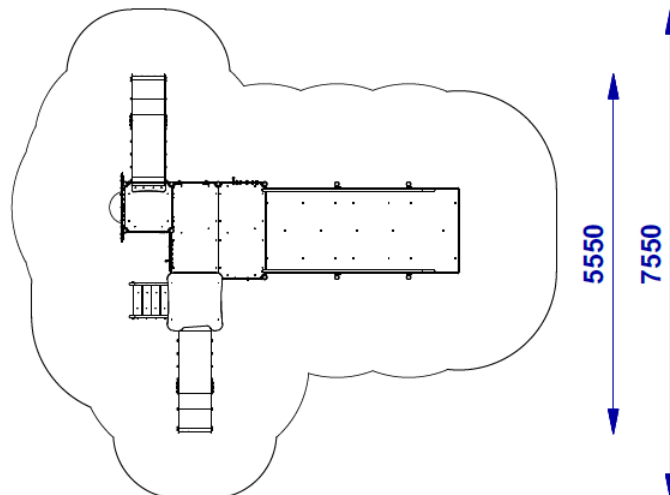

## KATALÓGOVÝ LIST

**Názov produktu:** *Inkluzívna kovová hracia zostava 11144*

**Kod:** 1 486

### PARAMETRE:

Potrebný priestor:	5,55 x 5,4 m
Rozmer:	7,55 x 8,44 m
Celková výška :	2,85 m
Kritická výška pádu:	1,0 m postačuje iba udržiavaný trávnik
Certifikát:	EN 1176 verejné použitie
Vek:	1 - 14 rokov