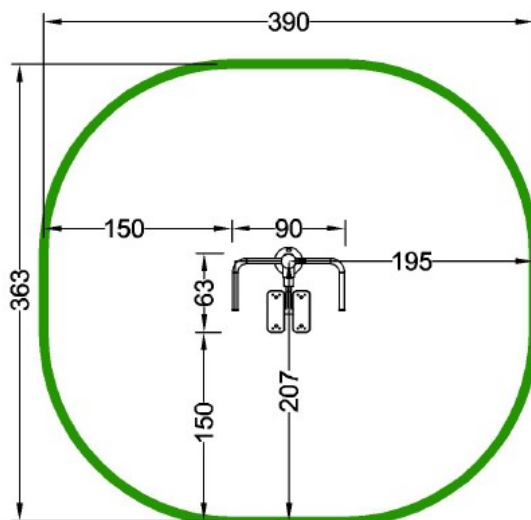

KATALÓGOVÝ LIST

Názov produktu: *Outdoor fitness zariadenie Single Ski OF2-12*

Kod: 1.418

Outdoor fitness zariadenie Single Ski OF2-12

exteriérové posilňovacie zariadenie je určené na použitie do fitparkov, na sídliskách, školách a v rekreačných zariadeniach. Je certifikované podľa EN 16630

Použitie: Zariadenie je určené hlavne na precvičenie bokov, bedrových kĺbov a nôh.

PARAMETRE:

Materiál:	pozinkovaná oceľ, prášková vypalovaná farba, plast
Potrebný priestor:	12,37m ²
Určené pre :	1 osobu, od 1,4 m
Kotvenie:	betónovacie kotvy
Dopadová plocha:	postačuje udržiavaný trávnik
Maximálna nosnosť:	120Kg
Certifikát :	EN 16630