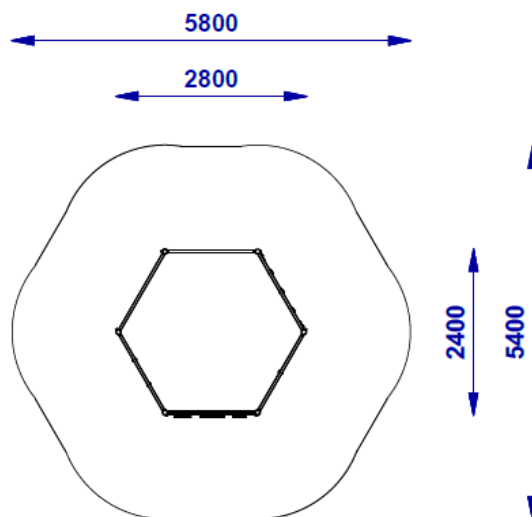

## KATALÓGOVÝ LIST

**Názov produktu:** *Kovová preliezačka Hexagonal lezeckou stenou 3605S-1*

**Kod:** 1 099

## Kovová preliezačka Hexagonal s lezeckou stenou 3605S - 1

preliezačka je ideálna pre materské školy, do parkov či ako súčasť vybavenia detského ihriska pre hotel či penzión. Preliačka je vyrobená z materiálov veľmi odolných voči vonkajším vplyvom a mechanickému poškodeniu.

### PARAMETRE:

<b>Potrebný priestor:</b>	5,4 x 5,8 m
<b>Celková výška :</b>	1,85 m
<b>Kritická výška pádu:</b>	1,8 m , potrebné je vytvorenie dopadovej plochy v zmysle EN 1176
<b>Certifikát:</b>	EN 1176 verejné použitie
<b>Vek:</b>	3 - 14 rokov