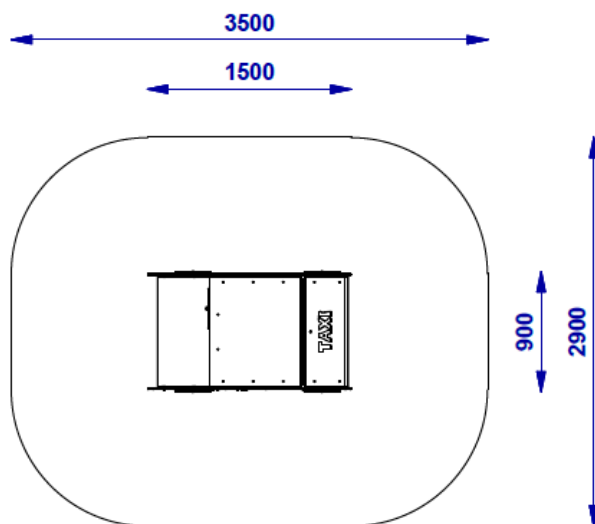

KATALÓGOVÝ LIST

Názov produktu: *Preliezačka Taxi auto na pružinách 37075*

Kod: 1455

Preliezačka Taxi auto na pružinách

PARAMETRE:

Potrebný priestor:	3,5 x 2,9 m
Rozmery:	1,5 x 0,9 m
Celková výška:	1,45m
Kritická výška pádu:	0,45 m , udržiavaný trávnik ako dopadová plocha
Certifikát:	EN 1176 verejné použitie
Vek:	0 - 14 rokov