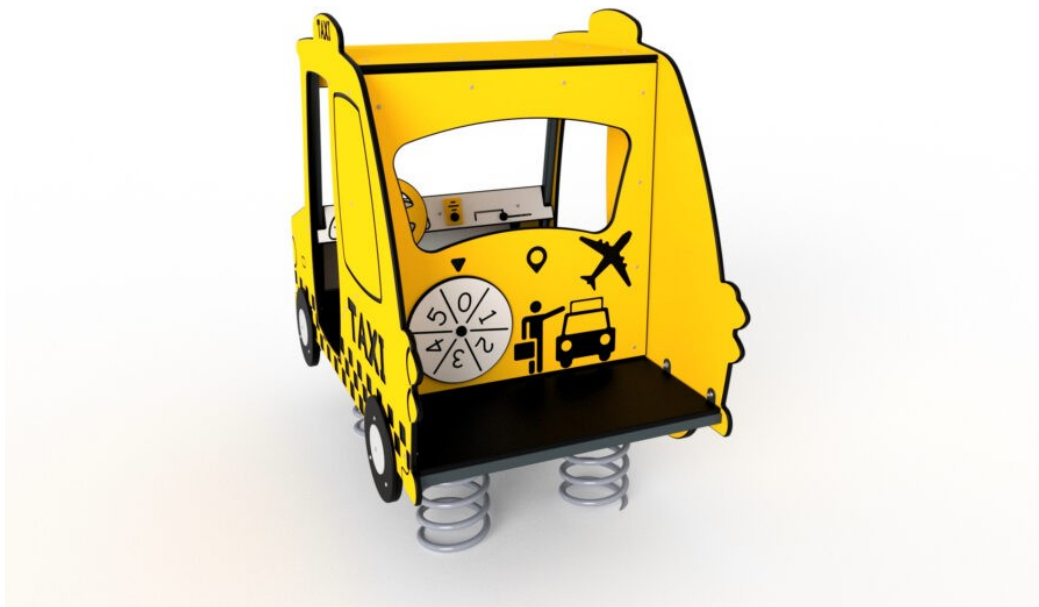

KATALÓGOVÝ LIST

Názov produktu: *Preliezačka Taxi auto na pružinách 37075*

Kod: 1455

Preliezačka Taxi auto na pružinách

PARAMETRE:

Potrebný priestor:	3,5 x 2,9 m
Rozmery:	1,5 x 0,9 m
Celková výška:	1,45m
Kritická výška pádu:	0,45 m , udržiavaný trávnik ako dopadová plocha
Certifikát:	EN 1176 verejné použitie
Vek:	0 - 14 rokov

Materiál:

- nosná konštrukcia z pozinkovanej ocele, povrchová úprava striekaná vypalovaná farba
- plastové časti z veľmi pevných a odolných HDPE plastov