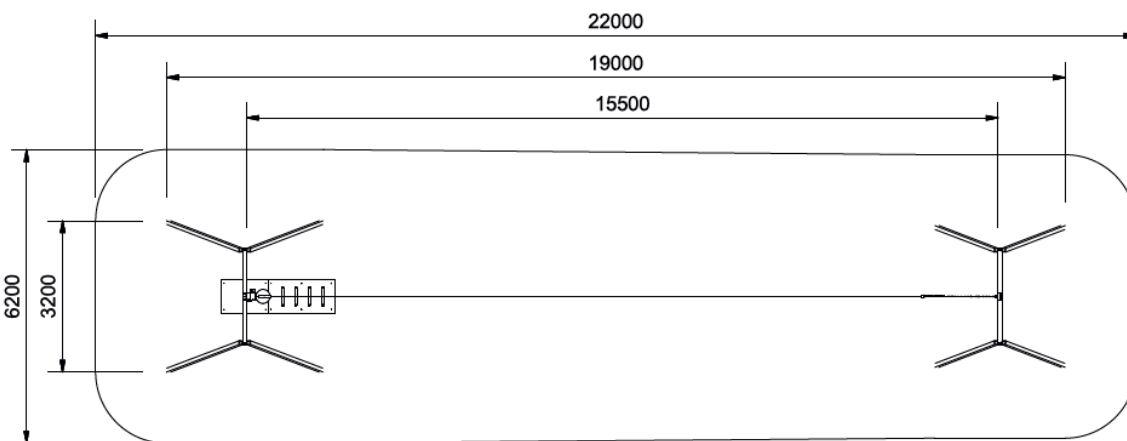

## KATALÓGOVÝ LIST

Názov produktu: *ZIP LINE 20 m s nástupnou plošinou 3601S*

Kod: 895

## ZIP LINE 20 m s nástupnou plošinou 3601S

Ianová dráha je ideálna pre materské školy, do parkov či ako súčasť vybavenia detského ihriska pre hotel či penzión. Hracia zostava je vyrobená z materiálov veľmi odolných voči vonkajším vplyvom a mechanickému poškodeniu.

### PARAMETRE:

Potrebný priestor:	22 x 6,2 m
Celková výška :	3,3m
Kritická výška pádu:	1 m , udržiavaný trávnik ako dopadová plocha
Certifikát:	EN 1176 verejné použitie
Vek:	3 - 14 rokov

Súčasťou uvedenej ceny je aj nástupná plošina s protišmykovou podlahou. Za príplatok je možné dodať aj ianovú dráhu dlhú 25 a 30m!

### Materiál:

- nosná konštrukcia z pozinkovanej ocele, povrchová úprava striekaná vypaľovaná farba
- plastové časti z veľmi pevných a odolných HDPE plastov
- lano s ocelovým jadrom