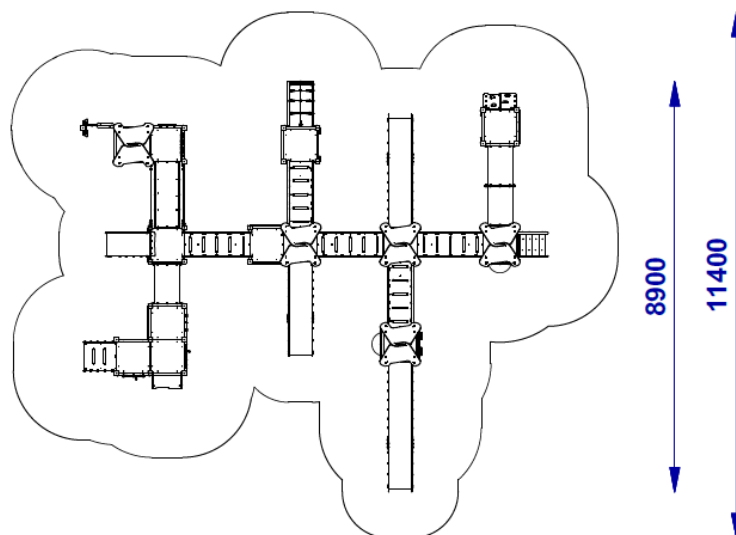

KATALÓGOVÝ LIST

Názov produktu: *Hracia zostava 10027 lamino*

Kod: 1.362

Hracia zostava 10027 lamino

táto veľmi atraktívna a obľúbená hracia zostava je ideálna pre materské školy, obce, mestá alebo rekreačné zariadenia.

Nosná konštrukcia hracej zostavy je vyrobená z lepených laminovaných hranolov 90×90 mm. Laminované drevo je veľmi odolné voči vode a splňa najvyššie požiadavky trvanlivosti, bezpečnosti a estetiky.

PARAMETRE:

Potrebný priestor:	13,15 × 11,4m
Rozmery:	10,15 × 8,9 m
Celková výška :	3,6 m
Kritická výška pádu:	1,6 m , potrebné vybudovať dopadovú plochu z kamienkov, zatravnovacích dosiek a pod.
Certifikát:	EN 1176 verejné použitie
Vek:	3 - 14 rokov

Materiál:

- šmýkačka z nerezovej ocele (boky HDPE plast)
- nosná konštrukcia z lepených laminovaných hranolov 90×90mm
- kovové časti z pozinkovanej ocele, povrchová úprava striekaná vypaľovaná farba
- plastové časti z veľmi pevných a odolných HDPE plastov
- laná s ocelovým jadrom