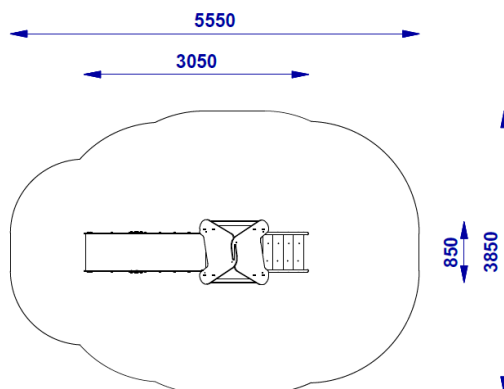

## KATALÓGOVÝ LIST

**Názov produktu:** *Hracia zostava 10041 almino*

**Kod:**1.408

## Hracia zostava 10041 lamino

táto veľmi atraktívna a obľúbená hracia zostava je ideálna pre materské školy, obce, mestá alebo rekreačné zariadenia.

Nosná konštrukcia hracej zostavy je vyrobená z lepených laminovaných hranolov 90×90 mm. Laminované drevo je veľmi odolné voči vode a splňa najvyššie požiadavky trvanlivosti, bezpečnosti a estetiky.

### PARAMETRE:

Potrebný priestor:	5,5 x 3,85m
Celková výška :	3,0 m
Kritická výška pádu:	1,0 m , postačuje iba udržiavaný trávnik
Certifikát:	EN 1176 verejné použitie
Vek:	3 - 14 rokov

### Materiál:

- šmýkačka z nerezovej ocele (boky HDPE plast)
- nosná konštrukcia z lepených laminovaných hranolov 90x90mm
- kovové časti z pozinkovanej ocele, povrchová úprava striekaná vypaľovaná farba
- plastové časti z veľmi pevných a odolných HDPE plastov
- laná s ocelovým jadrom