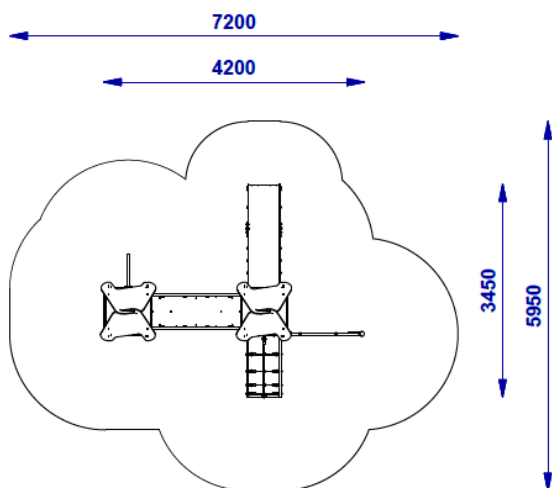

KATALÓGOVÝ LIST

Názov produktu: *Kovová hracia zostava 11020*

Kod: 1.383

Kovová hracia zostava 11020

hracia zostava je ideálna pre materské školy, do parkov či ako súčasť vybavenia detského ihriska pre hotel či penzión. Hracia zostava je vyrobená z materiálov veľmi odolných voči vonkajším vplyvom a mechanickému poškodeniu.

Hracia zostava je prakticky bezúdržbová a aj po rokoch si zachová krásny pôvodný vzhľad. Navyše je veľmi odolná voči vonkajším vplyvom, mechanickému poškodeniu avandalizmu.

PARAMETRE:

Potrebný priestor:	7,2 x 5,95 m
Celková výška :	3,0 m
Kritická výška pádu:	1 m , udržiavaný trávnik ako dopadová plocha
Certifikát:	EN 1176 verejné použitie
Vek:	3 - 14 rokov

Súčasťou zostavy je:

- 2 x hracia veža so strechou
- šmýkačka
- šplhacia tyč
- pevný spojovací most so zábradlím s zábranou proti prepadnutiu
- lezecká oblúk lanový
- lezecká stena lanová
- rebrík

Materiál:

- šmýkačka z nerezovej ocele (boky HDPE plast) - vieme dodať aj šmýkačku v celoplastovom prevedení !!!
- nosná konštrukcia z pozinkovanej ocele, povrchová úprava striekaná vypalovaná farba
- plastové časti z veľmi pevných a odolných HDPE plastov