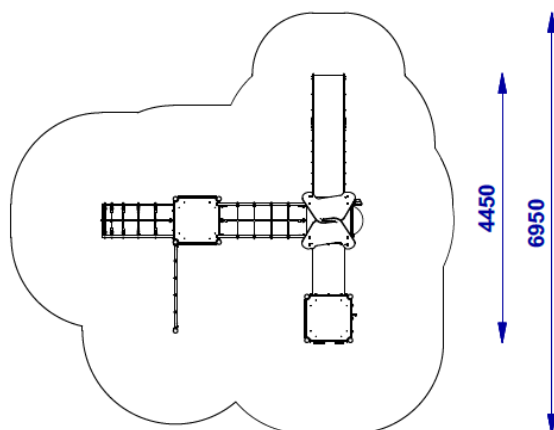

KATALÓGOVÝ LIST

Názov produktu: *Kovová hracia zostava 11024*

Kod: 1 512

Kovová hracia zostava 11024

Veľmi pekná bezúdržbová antivandal hracia zostava vynikne v každej záhrade v materskej škole, parku alebo na inom type detského ihriska.

Hracia zostava je prakticky bezúdržbová a aj po rokoch si zachová krásny pôvodný vzhľad.

Navyše je veľmi odolná voči vonkajším vplyvom, mechanickému poškodeniu a vandalizmu.

PARAMETRE:

Potrebný priestor:	4,35 x 4,45 m
Rozmer:	7,35 x 6,95 m
Celková výška :	3,2 m
Kritická výška pádu:	1,2 m potrebné vybudovať dopadovú plochu
Certifikát:	EN 1176 verejné použitie
Vek:	1 - 14 rokov

Súčasťou zostavy je:

- šmýkačku
- 1 x hraciu vežu so strechou
- 2 x hraciu vežu bez strechy
- lezecký tunel z HDPE
- lanový spojovací most
- 2 x rebrík
- lanovú stenu
- malú lezeckú stenu
- lezecký oblúk
- hru piškôrky
- hru obchodík
- 3 D priezor
- okno
-

Materiál:

- šmýkačka z nerezovej ocele (boký HDPE plast)
- nosná konštrukcia z pozinkovanej ocele, povrchová úprava striekaná vypaľovaná farba
- plastové časti z veľmi pevných a odolných HDPE plastov