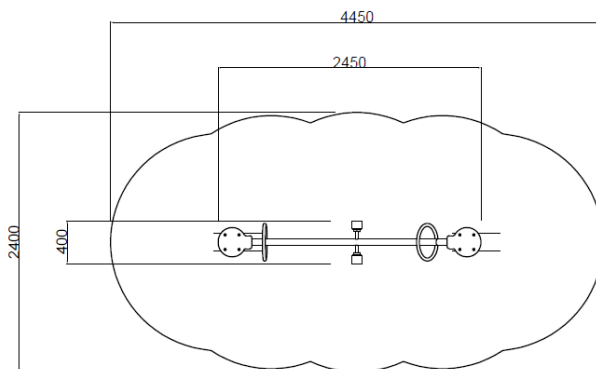

KATALÓGOVÝ LIST

Názov produktu: *Kovová hracia zostava 11039*

Kod: 1452

Kovová hracia zostava 11039

Hracia zostava je prakticky bezúdržbová a aj po rokoch si zachová krásny pôvodný vzhľad. Navyše je veľmi odolná voči vonkajším vplyvom, mechanickému poškodeniu a vandalizmu.

PARAMETRE:

Potrebný priestor:	4,8 x 4,7 m
Rozmer:	1,8 x 1,7m
Celková výška :	2,2 m
Kritická výška pádu:	0,2 m postačuje iba udržiavaný trávnik
Certifikát:	EN 1176 verejné použitie
Vek:	3 - 14 rokov

Súčasťou zostavy je: