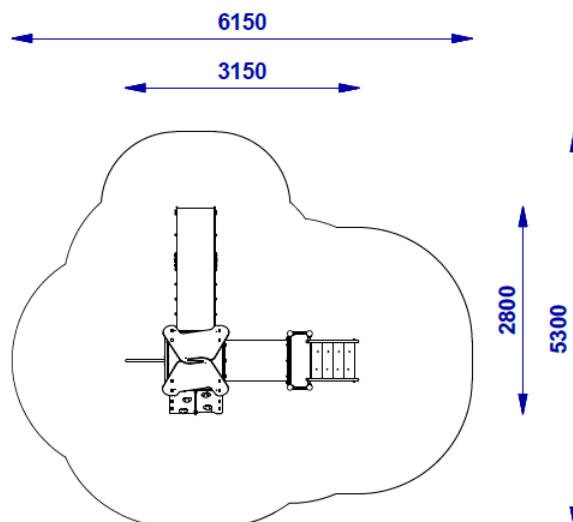

KATALÓGOVÝ LIST

Názov produktu: *Kovová hracia zostava 11063*

Kod: 1.389

Kovová hracia zostava 11063

hracia zostava je ideálna pre materské školy, do parkov či ako súčasť vybavenia detského ihriska pre hotel či penzión. Hracia zostava je vyrobená z materiálov veľmi odolných voči vonkajším vplyvom a mechanickému poškodeniu. Hracia zostava je prakticky bezúdržbová a aj po rokoch si zachová krásny pôvodný vzhľad. Navyše je veľmi odolná voči vonkajším vplyvom, mechanickému poškodeniu a vandalizmu.

PARAMETRE:

| | |
|----------------------|--|
| Potrebný priestor: | 6,15 x 5,3 m |
| Celková výška : | 3,0 m |
| Kritická výška pádu: | 1,0 m postačuje iba udržiavaný trávnik |
| Certifikát: | EN 1176 verejné použitie |
| Vek: | 3 - 14 rokov |

Súčasťou zostavy je:

- 1 x hracia veža so strechou
- 1 x šmýkačka
- 1 x tunel z HDPE plastu
- 1 x lezecká stena s lanom
- 1 x schody so zábradlím
- 1 x šplhacia tyč

Materiál:

- šmýkačka z nerezovej ocele (boky HDPE plast) - vieme dodať aj šmýkačku v celoplastovom prevedení !!!
- nosná konštrukcia z pozinkovanej ocele, povrchová úprava striekaná vypalovaná farba
- plastové časti z veľmi pevných a odolných HDPE plastov