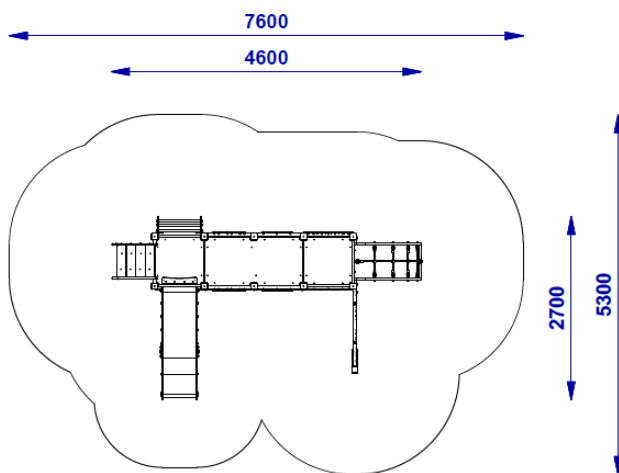

KATALÓGOVÝ LIST

Názov produktu: *Hracia zostava MICE 3001D lamino*

Kod: 785

Hracia zostava 3001D MICE lamino

táto veľmi atraktívna a obľúbená hracia zostava je ideálna pre materské školy, obce, mestá alebo rekreačné zariadenia.

Nosná konštrukcia hracej zostavy je vyrobená z lepených laminovaných hranolov 90×90 mm. Laminované drevo je veľmi odolné voči vode a splňa najvyššie požiadavky trvanlivosti, bezpečnosti a estetiky.

PARAMETRE:

Potrebný priestor:	7,6 x 5,3 m
Celková výška :	2,0m
Kritická výška pádu:	1,0 m , postačuje iba udržiavaný trávnik
Certifikát:	EN 1176 verejné použitie
Vek:	3 - 14 rokov

Súčasťou zostavy je:

- 2 x hracia veža bez strechou
- panely v tvare domčeka s oknami, s kruhovými otvormi
- 1 x šmýkačka z nerezovej ocele
- 1 x lanový lezecký oblúk veľký
- 1 x lezecká stena lanová
- 2 x schody so zábradlím
- 1 x hra piškôrky
- 1 x rebrík

Materiál:

- šmýkačka z nerezovej ocele (boky HDPE plast)
- nosná konštrukcia z lepených laminovaných hranolov 90×90mm
- kovové časti z pozinkovanej ocele, povrchová úprava striekaná vypalovaná farba
- plastové časti z veľmi pevných a odolných HDPE plastov
- laná s oceľovým jadrom