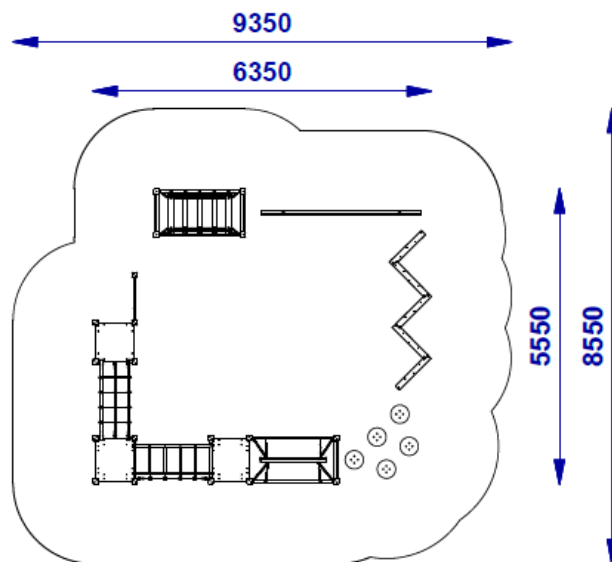

## KATALÓGOVÝ LIST

**Názov produktu:** *Preliezačka 11057 lamino*

**Kod:** 1 413- 1

## Preliezačka 10057 lamino

Nosná koštruktúra preliezačky je vyrobená z lepených laminovaných hranolov 90×90 mm. Laminované drevo je veľmi odolné voči vode a splňa najvyššie požiadavky trvanlivosti, bezpečnosti a estetiky.

### PARAMETRE:

Potrebný priestor:	9,35 x 8,55 m
Rozmer zariadenia:	6,35 x 5,5 m
Celková výška :	1,8 m
Kritická výška pádu:	1,7 m , potrebné vybudovať dopadovú plochu podľa EN 1176
Certifikát:	EN 1176 verejné použitie
Vek:	3 - 14 rokov

### Materiál:

- konštrukcia z lepených laminovaných hranolov 90×90mm
- šmýkačka s nerezovej ocele
- kovové časti z pozinkovanej ocele, povrchová úprava striekaná vypaľovaná farba
- plastové časti z veľmi pevných a odolných HDPE plastov
- laná s ocelovým jadrom