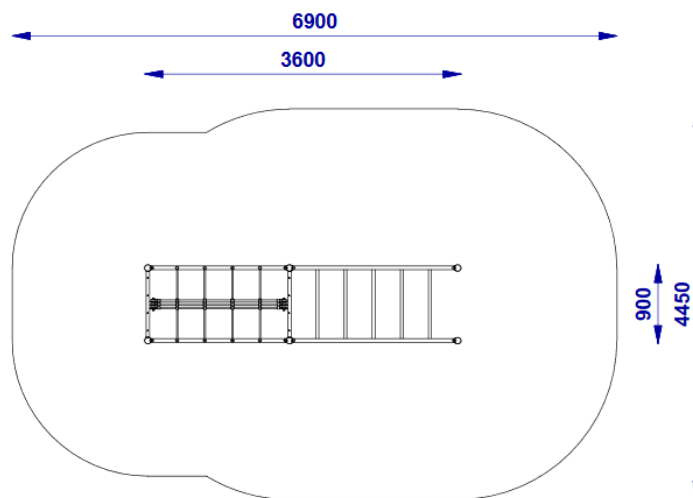

KATALÓGOVÝ LIST

Názov produktu: *Preliezačka 3627*

ID produktu: 1181

Preliezačka 3627

Hracia zostava je vyrobená z materiálov veľmi odolných voči vonkajším vplyvom a mechanickému poškodeniu.

Hracia zostava je prakticky bezúdržbová a aj po rokoch si zachová krásny pôvodný vzhľad. Navyše je veľmi odolná voči vonkajším vplyvom, mechanickému poškodeniu a vandalizmu.

PARAMETRE:

Certifikát:	EN 1176 verejné použitie, určené pre osoby od 3 rokov
Kritická výška pádu:	1,95 m , dopadová plocha podľa EN 1176 (kamienky, guma, zatravnovacie dosky)
Celková výška :	1,95 m
Rozmery:	3,6 x 0,9 m
Potrebný priestor:	6,9 x 4,45 m