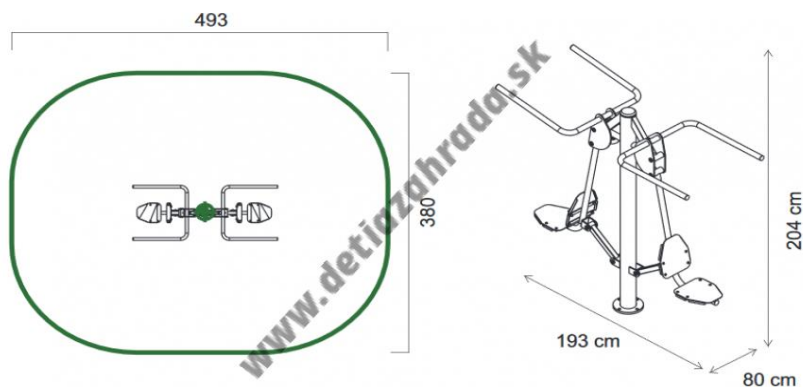

## KATALÓGOVÝ LIST

**Názov produktu:** *Outdoor fitness zariadenie Pull down Chest press OF2-14-15*

**ID produktu:** 1048

#### **PARAMETRE:**

**Materiál:** pozinkovaná oceľ, prášková vypalovaná farba, plast

**Potrebný priestor:** 19m<sup>2</sup>

**Určené pre :** 2 osobu, od 1,4 m

**Kotvenie:** betónovacie kotvy

**Dopadová plocha:** postačuje udržiavaný trávnik