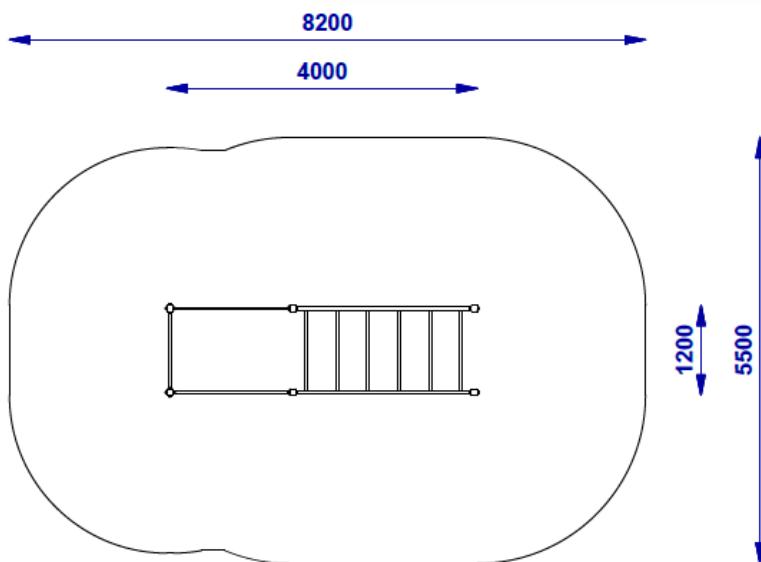

KATALÓGOVÝ LIST

Názov produktu: Workout zostava 3667

ID produktu: 838

Workout preliezačka 3667

Hracia zostava je vyrobená z materiálov veľmi odolných voči vonkajším vplyvom a mechanickému poškodeniu.

Zostavu je možné použiť ako súčasť fitparku alebo ako súčasť detského ihriska, prípadne do záhrady.

Hracia zostava je prakticky bezúdržbová a aj po rokoch si zachová krásny pôvodný vzhľad. Navyše je veľmi odolná voči vonkajším vplyvom, mechanickému poškodeniu a vandalizmu.

PARAMETRE:

Potrebný priestor: 8,2 x 5,5 m

Rozmery: 4 x 1,2 m

Celková výška : 2,6 m

Kritická výška pádu: 2,55 m , dopadová plocha podľa EN 1176 (kamienky, guma, zatrávňovacie dosky)

Certifikát: EN 1176 verejné použitie,

Materiál:

- nosná konštrukcia z pozinkovanej ocele, povrchová úprava striekaná vypaľovaná farba (profil nosnej konštrukcie je kruhového tvaru)
- plastové časti z veľmi pevných a odolných HDPE plastov